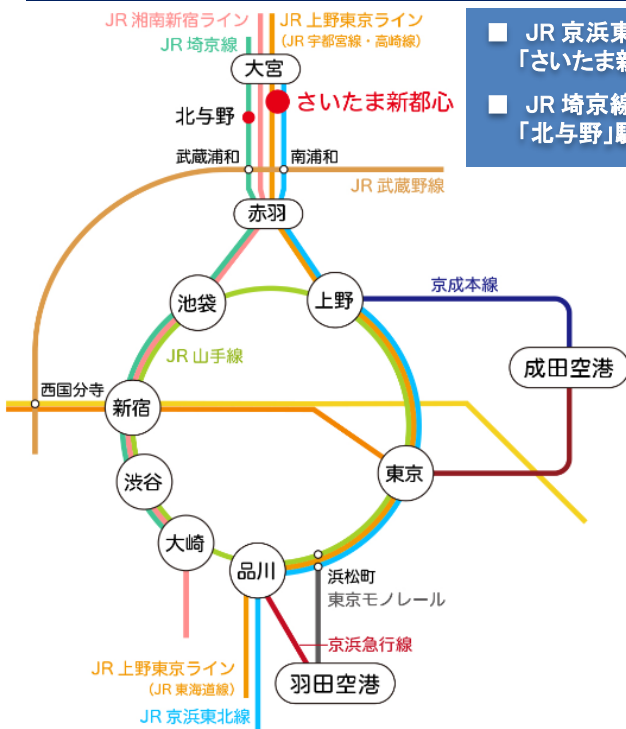

<後援> 経済産業省関東経済産業局／独立行政法人中小企業基盤整備機構関東本部／公益財団法人
全国中小企業振興機関協会

【会場案内図】

<https://www.saitama-arena.co.jp/access/>

さいたまスーパーアリーナ 1F 展示ホール

- JR 京浜東北線・宇都宮線・高崎線
「さいたま新都心」駅下車 徒歩約3分
- JR 埼京線
「北与野」駅下車 徒歩約7分